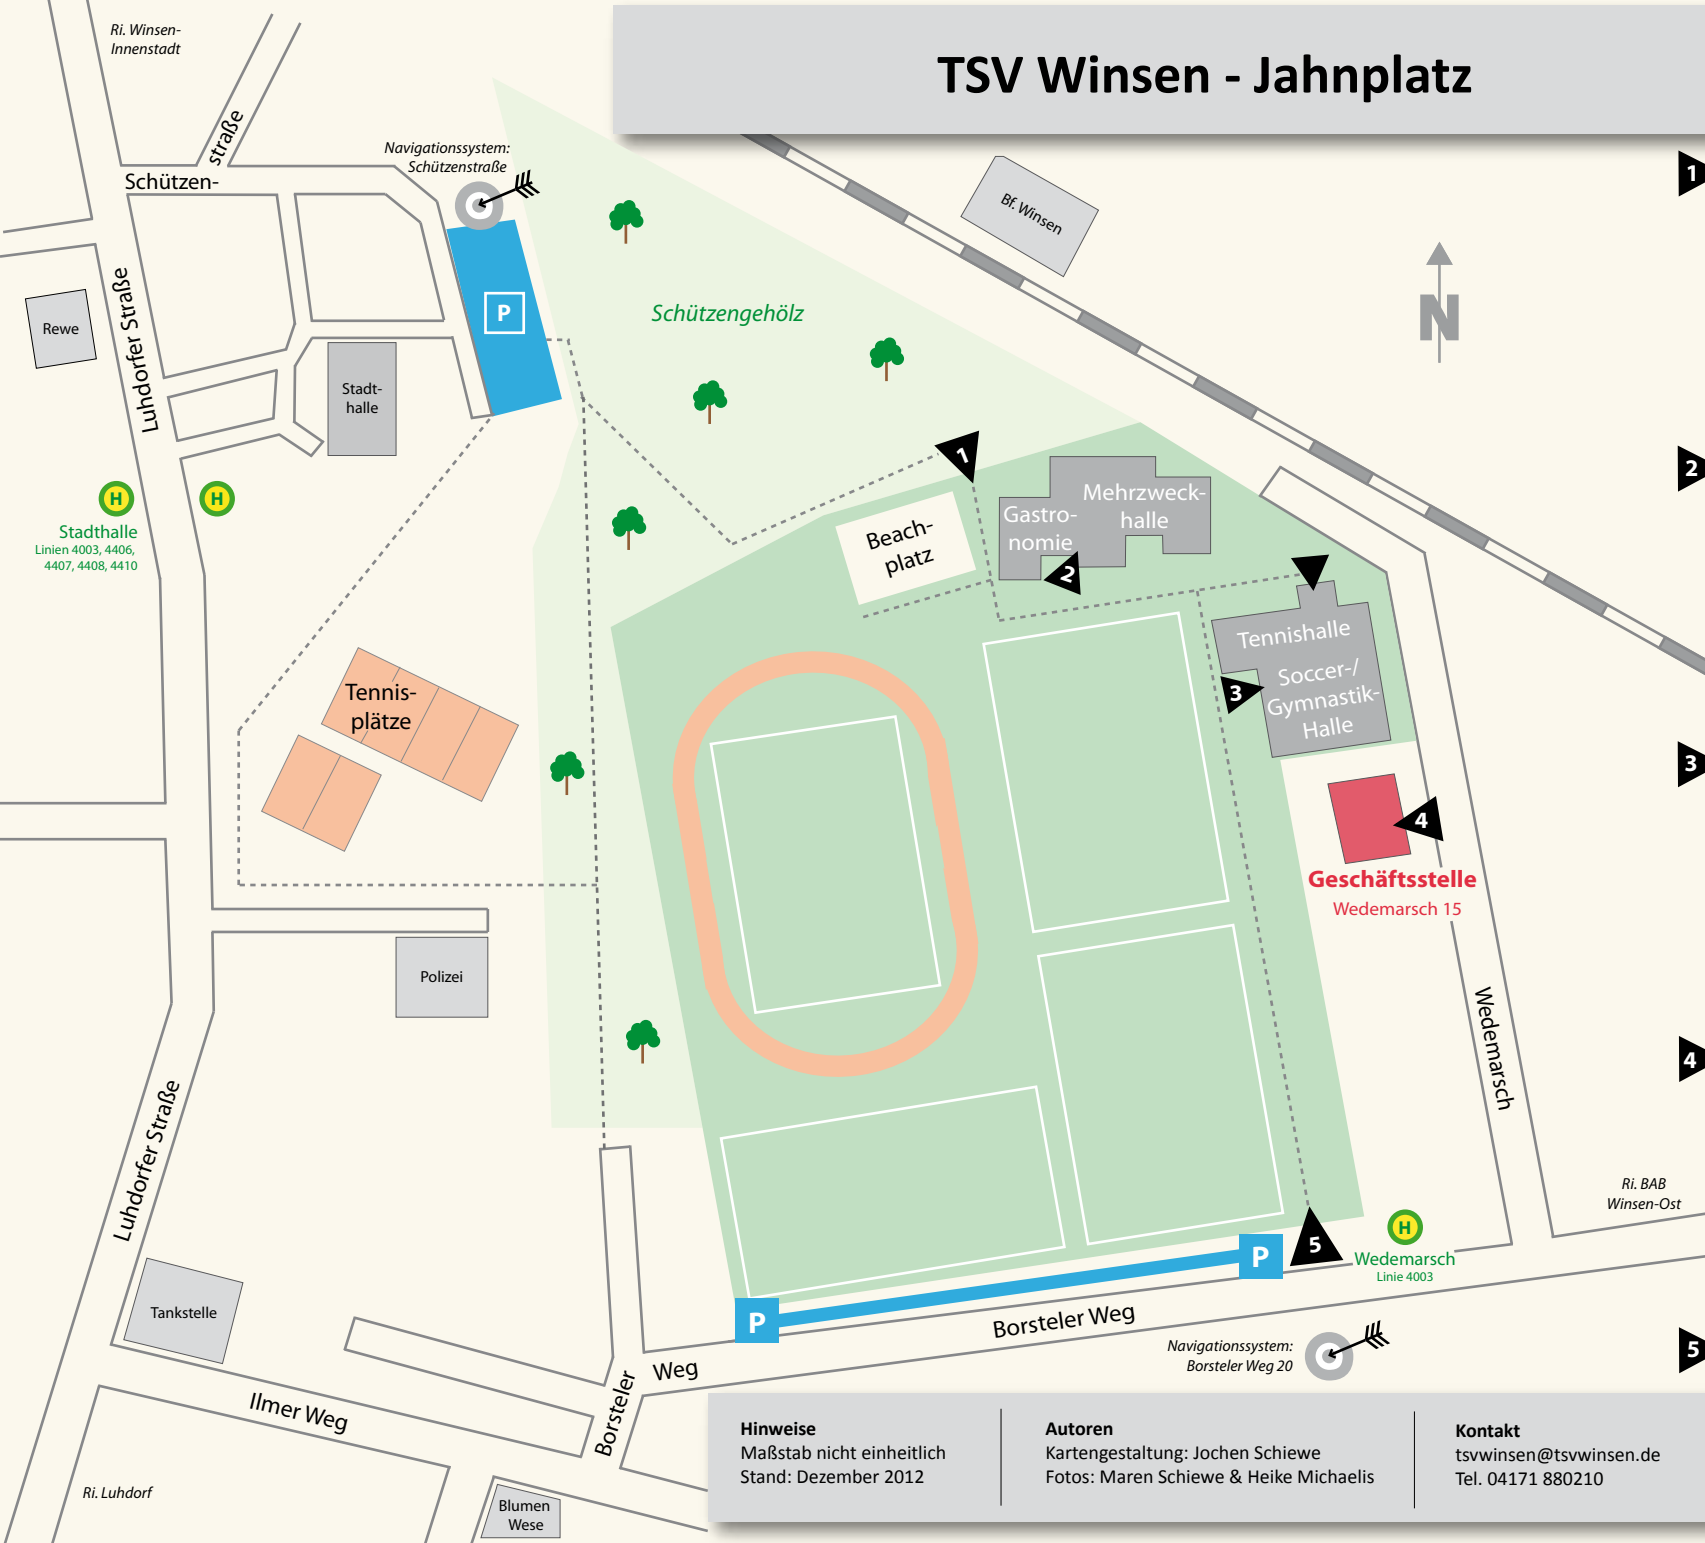

# TSV Winsen - Jahnplatz

Eingang Schützengehölz

Eingang Mehrzweckhalle

Eingang Soccer-/Gymnastikhalle

Eingang Geschäftsstelle

Eingang Borsteler Weg

**Hinweise**  
Maßstab nicht einheitlich  
Stand: Dezember 2012